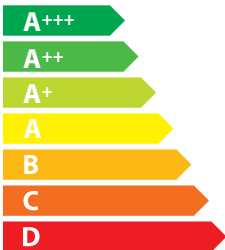

ENERG
енергия · ενεργεια

- -

A+++

00
kWh/annum

ABCDEFG

ABCDEFG

ABCDEFG

00dB